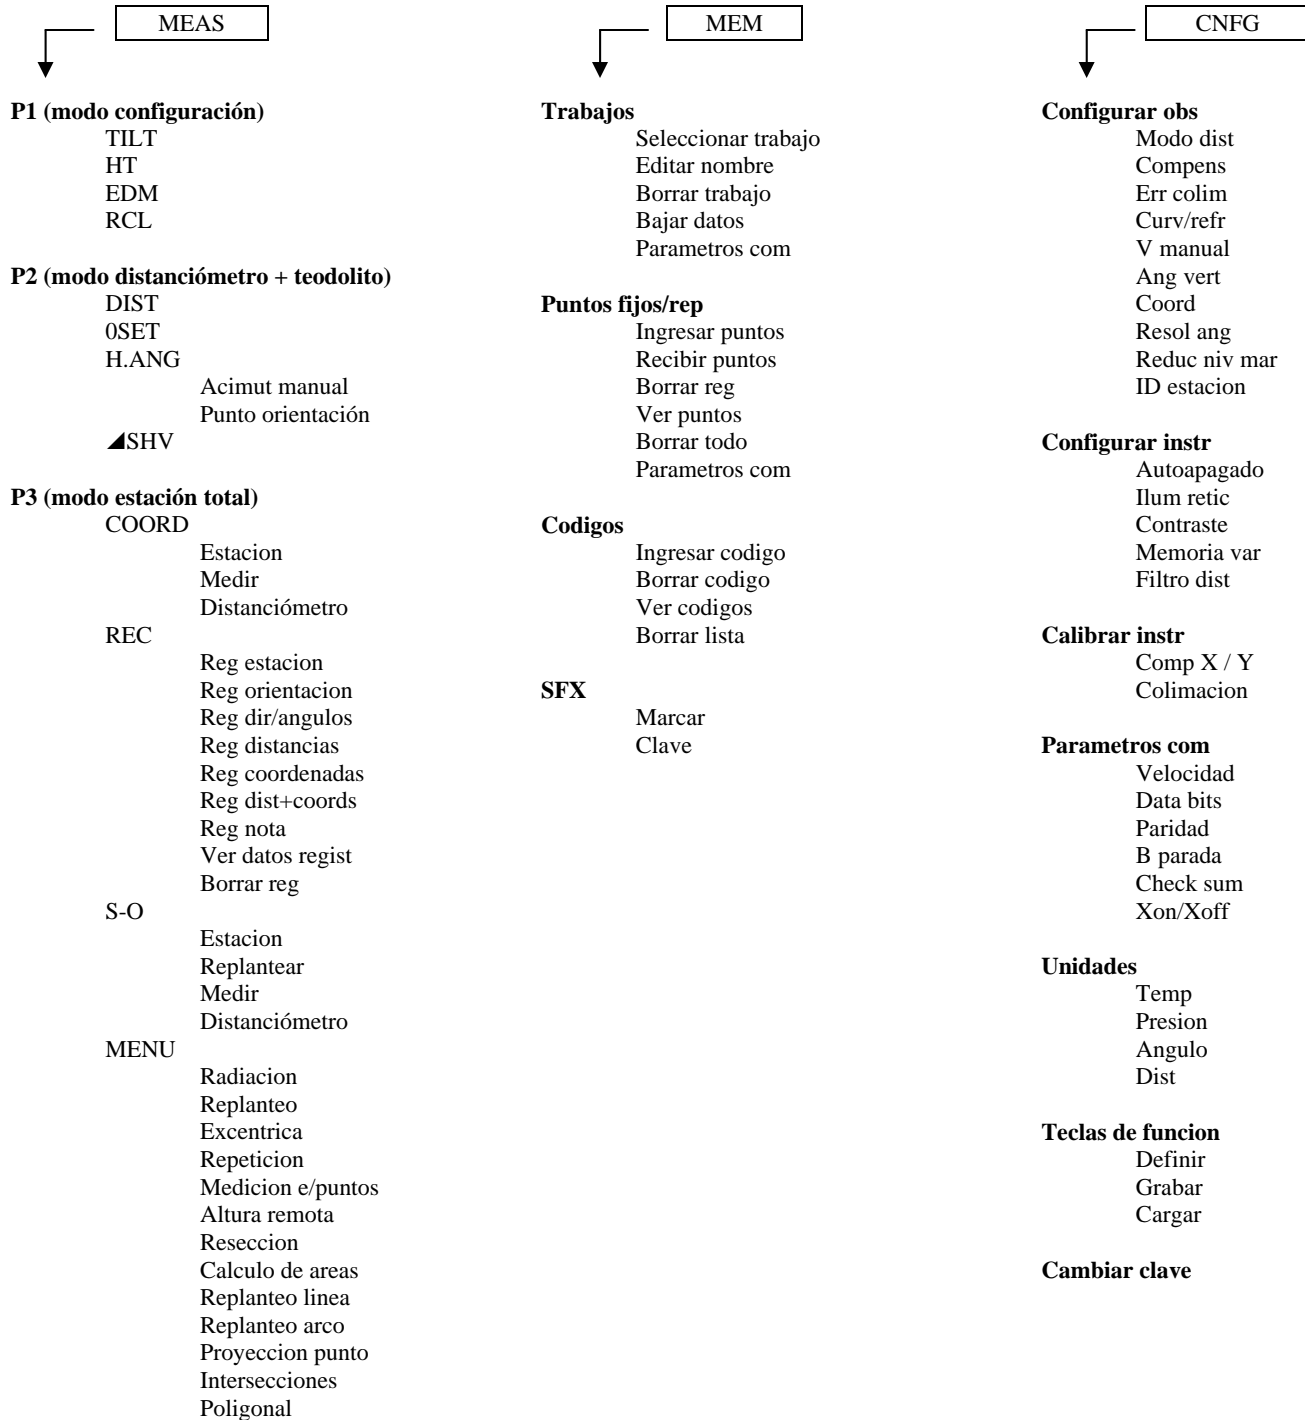

Serie 30 R / RK / RK3

Mapa de funciones

Versión: 03.09.2008
Firmware 606 – 33 – 02

José M. Uzal
Departamento Técnico
Mertind Argentina

mertind.
Argentina

Tte. Gral. Perón 1948 - 3° "F"
(C1040AAD) Capital Federal
República Argentina
(54-11) 4953-8288
(54-11) 4951-3894
www.mertind.com/argentina
soporte-argentina@mertind.com

MENU PRINCIPAL

NOTA: Este cuadro, ha sido hecho según la distribución de funciones que recomienda Mertind Argentina S.A.